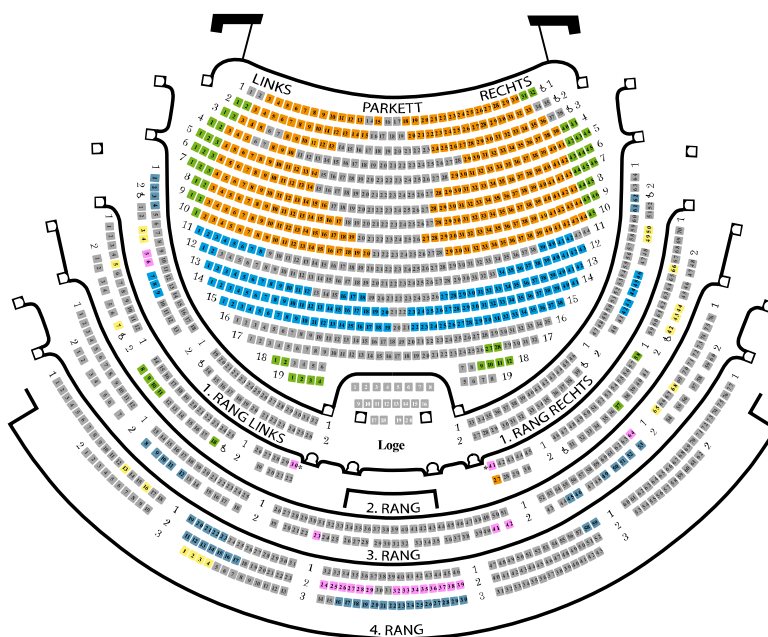

Se
Dr

Sicht vom Platz

Platzgruppe	Preis in EUR	Platzgruppe	Preis in EUR
● 1. PG	79,50	● 4. PG	51,00
● 2. PG	74,50	● 5. PG	35,50
● 3. PG	58,50	● 6. PG	20,00

Hinweis zum Kartenkauf

Veranstaltung

Il barbiere di Siviglia
Semperoper, 01.03.2015, 19:00 Uhr

→ Andere Veranstaltung (Spielplan)

Ihr Warenkorb