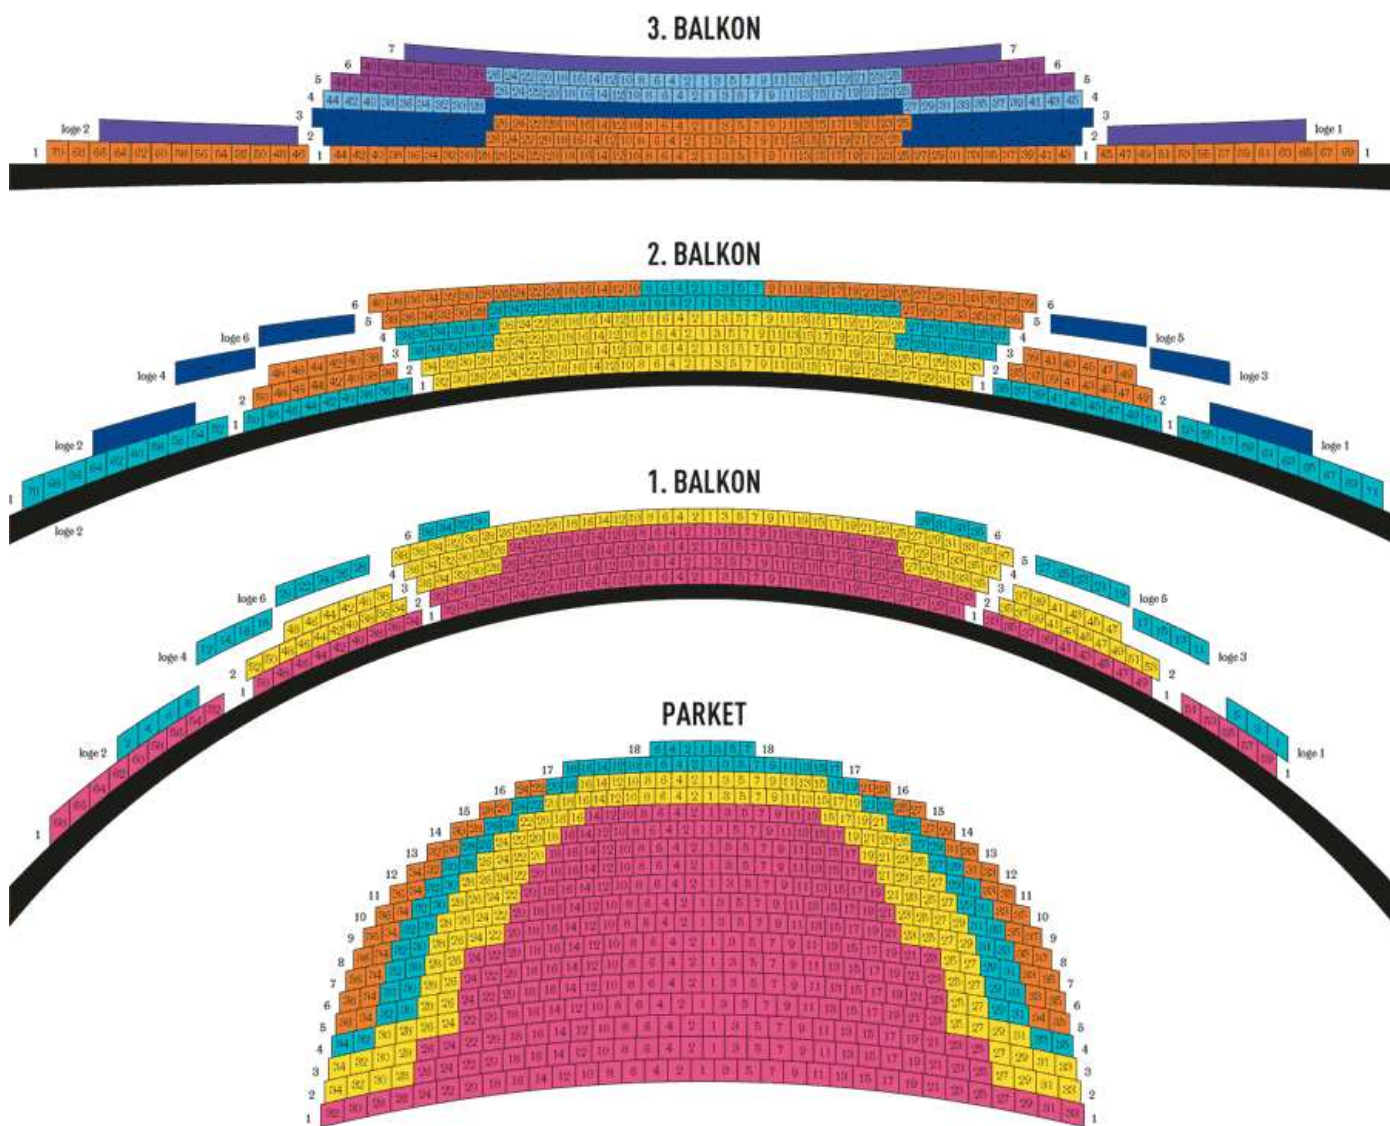

Salsplan, Gamle Scene

Klik på billedet for at åbne som PDF

Salsplan, Operaen

Klik på billedet for at åbne som PDF

kglteater.dk benytter cookies. Cookies er nødvendige for at få hjemmesiden til at fungere, men de giver også info om hvordan du bruger vores hjemmeside, så vi kan forbedre den både for dig og for andre. Cookies bruges primært til trafikmåling og optimering af sidens indhold. Hvis du klikker videre på siden, accepterer du vores brug af cookies. Vil du vide mere om vores cookies, og hvordan du sletter dem? - [Læs mere her](#)

A B C D E F G H
* Kategori H er ståpladser i Operaen

Salsplan, Skuespilhuset

Klik på billedet for at åbne som PDF