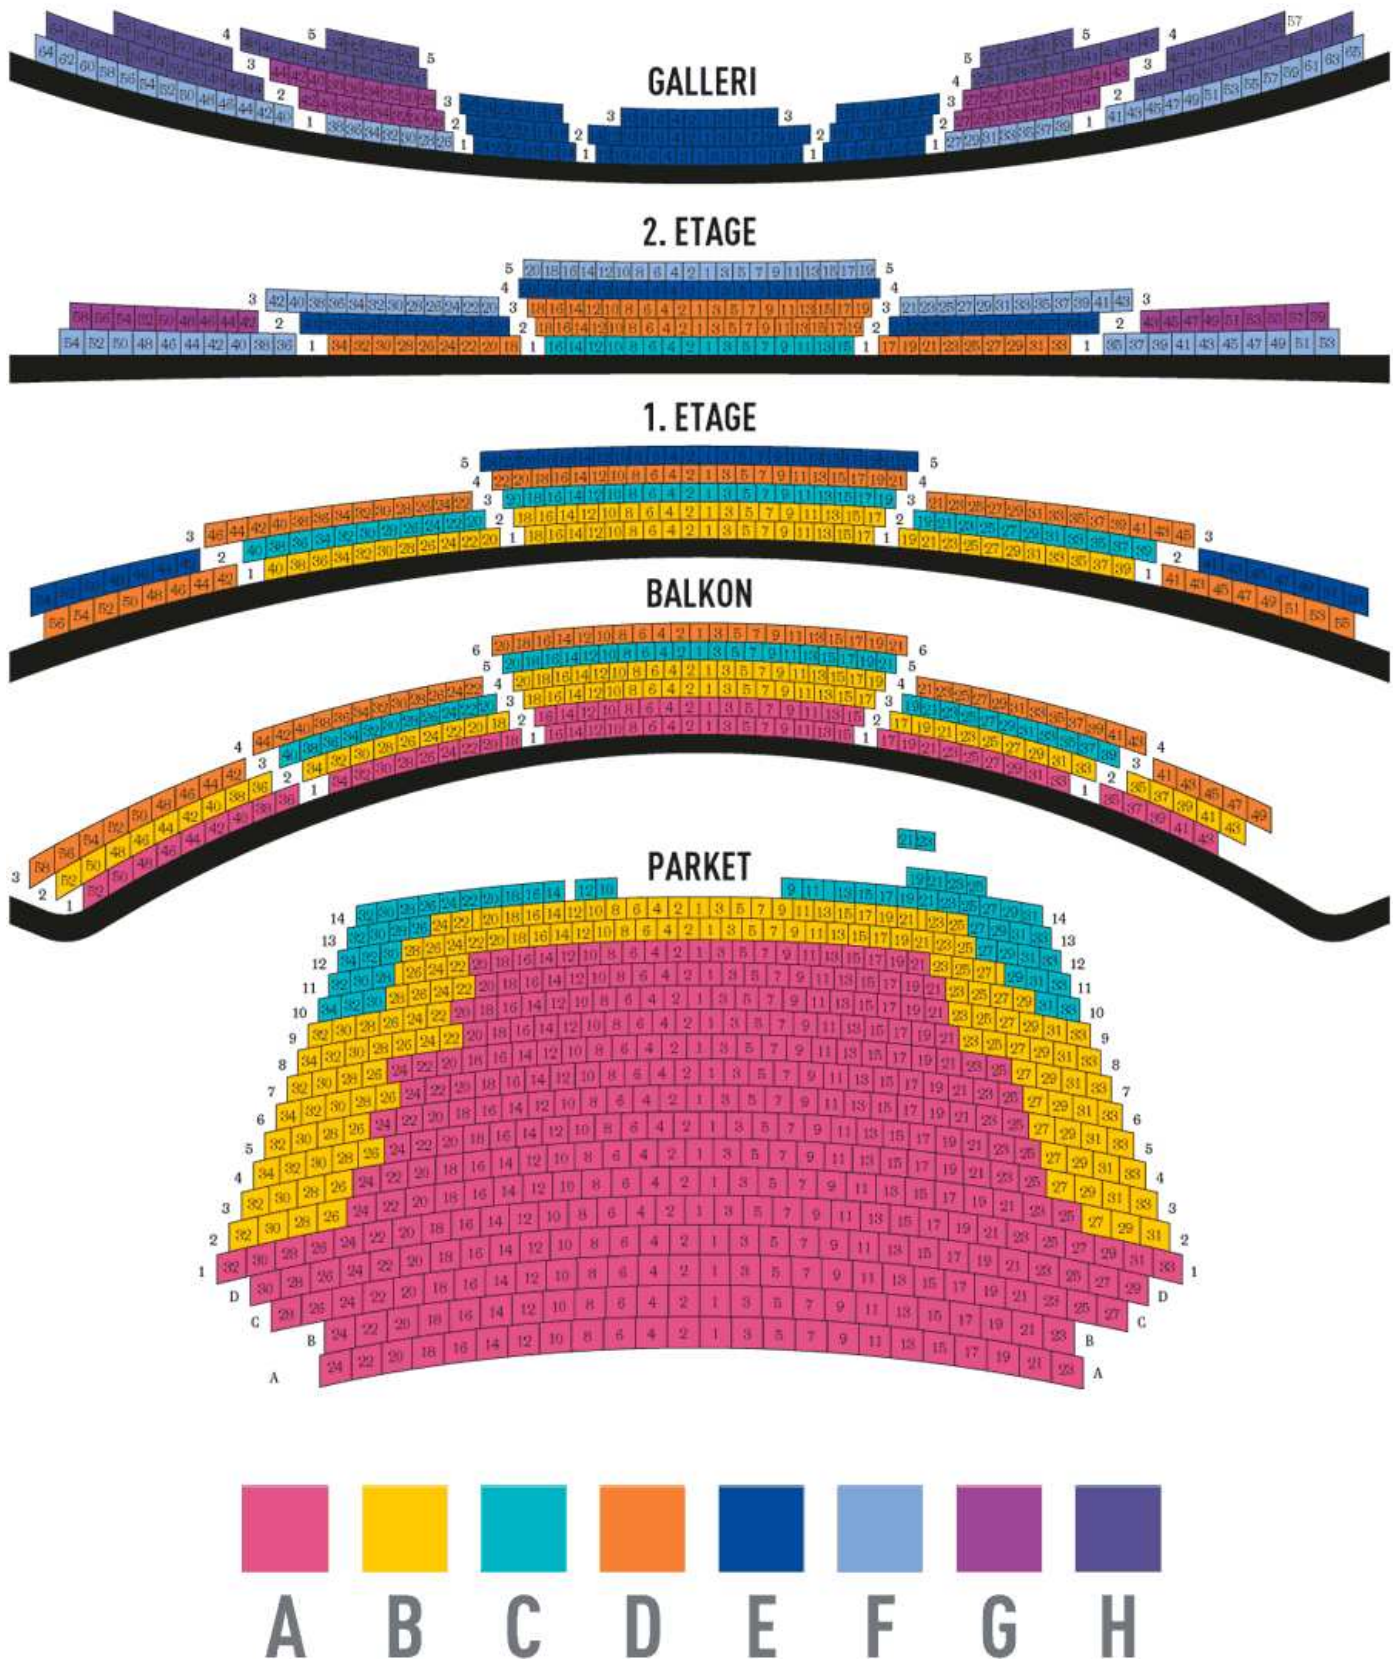

Salsplan, Gamle Scene

Klik på billedet for at åbne som PDF

Salsplan, Operaen

Klik på billedet for at åbne som PDF

kglteater.dk benytter cookies. Cookies er nødvendige for at få hjemmesiden til at fungere, men de giver også info om hvordan du bruger vores hjemmeside, så vi kan forbedre den både for dig og for andre. Cookies bruges primært til trafikmåling og optimering af sidens indhold. Hvis du klikker videre på siden, accepterer du vores brug af cookies. Vil du vide mere om vores cookies, og hvordan du sletter dem? - [Læs mere her](#)

A B C D E F G H
* Kategori H er ståpladser i Operaen

Salsplan, Skuespilhuset

Klik på billedet for at åbne som PDF